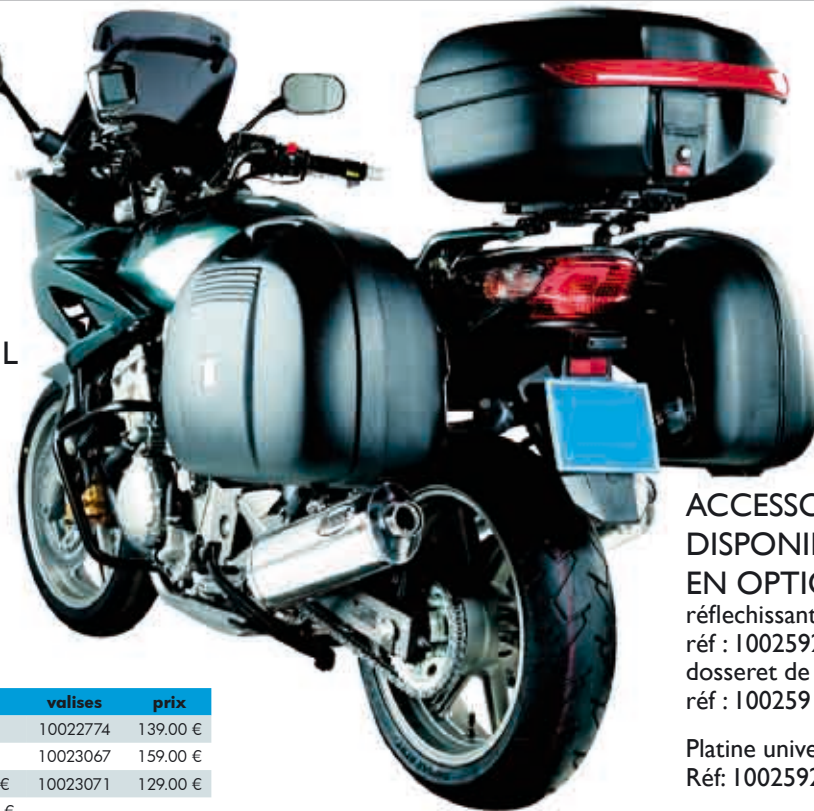

# VALISES TOP CASE KOFFER

TOP CASE OU VALISE A  
**120,50 €**

TOP CASE ET VALISE MOTO DETAIL  
capacité de 44 litres, pouvant contenir 2  
casques intégraux, dimension 57 cm de long,  
30 cm de large et 42 de haut

Réf : 10025920

Prix : 120,50 €

**Valises et supports compatibles  
avec le système mono-key  
de givi et de kappa**

ACCESSOIRES  
DISPONIBLE  
EN OPTION

réfléchissant pour top case  
réf : 10025921 prix : 11 €  
dosseret de top case  
réf : 10025912 prix : 41,50 €