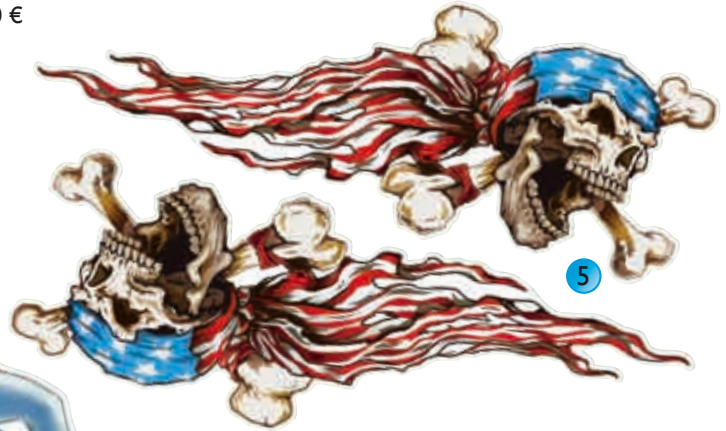

# AUTOCOLLANTS AUFKLEBER

Autocollant de superbe qualité produit au USA

résistant aux huiles et à l'essence

N°1	PITBULL	21 x 6,5 cm	ref: 10011103	8.50 €
N°2	RACING TETE DE MORT	22 x 6,5 cm	ref: 10011108	8.50 €
N°3	SQUELETTE DROIT	20,7 x 6,5 cm	ref: 10011106	8.50 €
N°4	SQUELETTE GAUCHE	20,7 x 6,5 cm	ref: 10011107	8.50 €
N°5	TETE DE MORT US	10,3 x 3,6 cm	ref: 10011119	5.50 €
N°6	AIGLE	13,1 x 11,5 cm	ref: 10011114	8.50 €
N°7	FEMME BABE	6,4 x 10,2 cm	ref: 10011121	5.50 €
N°8	TETE DE MORT PISTON	13,3 x 16,3 cm	ref: 10011113	8.50 €
N°9	TETE DE MORT ROUGE	14,4 x 17,1 cm	ref: 10011122	8.50 €
N°10	TETE DE MORT CROIX	11,1 x 11,1 cm	ref: 10011117	8.50 €
N°11	SPARK PLUG SPARK PLUG	12,4 x 15,2 cm	ref: 10011123	8.50 €
N°12	TETE DE MORT CROSS	13,9 x 14,4 cm	ref: 10011124	8.50 €

# AUTOCOLLANTS AUFKLEBER

- N°1 flammes 20 x 24 cms ref: 68051058 6,-€
- N°2 chien 10 x 10 cms ref: 68051064 4,-€
- N°3 loup 13 x 8 cms ref: 68051066 4,-€
- N°4 taureau 8 x 10 cms ref: 68051067 4,-€
- N°5 flammes 20 x 24 cms ref: 68057068 6,-€
- N°6 flammes 20 x 24 cms ref: 68051069 6,-€
- N°7 diable 8 x 12 cms ref: 68051074 4,-€
- N°8 diablesse 10 x 8 cms ref: 68051075 4,-€
- N°9 diable gris 8 x 12 cms ref: 68051076 4,-€
- N°10 jocker 8 x 7 cms ref: 68051077 5,-€
- N°11 diable 10 cms ref: 68051078 4,-€
- N°12 girl 8 x 10 cms ref: 68051079 4,-€
- N°13 tribal 25x20 cms ref: 68051097 10,-€
- N°14 tribal 25x20 cms ref: 68051098 10,-€
- N°15 damier 140x4,5 cms ref: 10010999 13,-€