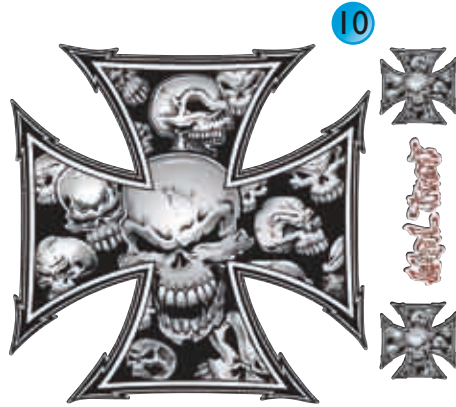

# AUTOCOLLANTS AUFKLEBER

Autocollant de superbe qualité produit au USA

résistant aux huiles et à l'essence

N°1	PITBULL	21 x 6,5 cm	ref: 10011103	8.50 €
N°2	RACING TETE DE MORT	22 x 6,5 cm	ref: 10011108	8.50 €
N°3	SQUELETTE DROIT	20,7 x 6,5 cm	ref: 10011106	8.50 €
N°4	SQUELETTE GAUCHE	20,7 x 6,5 cm	ref: 10011107	8.50 €
N°5	TETE DE MORT US	10,3 x 3,6 cm	ref: 10011119	5.50 €
N°6	AIGLE	13,1 x 11,5 cm	ref: 10011114	8.50 €
N°7	FEMME BABE	6,4 x 10,2 cm	ref: 10011121	5.50 €
N°8	TETE DE MORT PISTON	13,3 x 16,3 cm	ref: 10011113	8.50 €
N°9	TETE DE MORT ROUGE	14,4 x 17,1 cm	ref: 10011122	8.50 €
N°10	TETE DE MORT CROIX	11,1 x 11,1 cm	ref: 10011117	8.50 €
N°11	SPARK PLUG SPARK PLUG	12,4 x 15,2 cm	ref: 10011123	8.50 €
N°12	TETE DE MORT CROSS	13,9 x 14,4 cm	ref: 10011124	8.50 €

# AUTOCOLLANTS AUFKLEBER

- N°1 flammes 20 x 24 cms ref: 68051058 6,-€
- N°2 chien 10 x 10 cms ref: 68051064 4,-€
- N°3 loup 13 x 8 cms ref: 68051066 4,-€
- N°4 taureau 8 x 10 cms ref: 68051067 4,-€
- N°5 flammes 20 x 24 cms ref: 68057068 6,-€
- N°6 flammes 20 x 24 cms ref: 68051069 6,-€
- N°7 diable 8 x 12 cms ref: 68051074 4,-€
- N°8 diablesse 10 x 8 cms ref: 68051075 4,-€
- N°9 diable gris 8 x 12 cms ref: 68051076 4,-€
- N°10 jocker 8 x 7 cms ref: 68051077 5,-€
- N°11 diable 10 cms ref: 68051078 4,-€
- N°12 girl 8 x 10 cms ref: 68051079 4,-€
- N°13 tribal 25x20 cms ref: 68051097 10,-€
- N°14 tribal 25x20 cms ref: 68051098 10,-€
- N°15 damier 140x4,5 cms ref: 10010999 13,-€