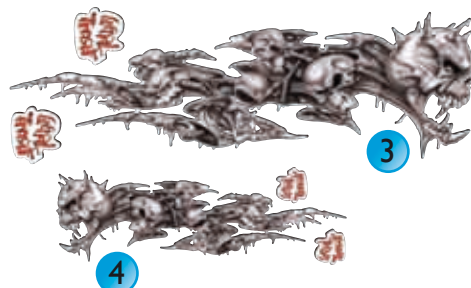

# AUTOCOLLANTS AUFKLEBER

Autocollant de superbe qualité produit au USA

résistant aux huiles et à l'essence

N°1	PITBULL	21 x 6,5 cm	ref: 10011103	8.50 €
N°2	RACING TETE DE MORT	22 x 6,5 cm	ref: 10011108	8.50 €
N°3	SQUELETTE DROIT	20,7 x 6,5 cm	ref: 10011106	8.50 €
N°4	SQUELETTE GAUCHE	20,7 x 6,5 cm	ref: 10011107	8.50 €
N°5	TETE DE MORT US	10,3 x 3,6 cm	ref: 10011119	5.50 €
N°6	AIGLE	13,1 x 11,5 cm	ref: 10011114	8.50 €
N°7	FEMME BABE	6,4 x 10,2 cm	ref: 10011121	5.50 €
N°8	TETE DE MORT PISTON	13,3 x 16,3 cm	ref: 10011113	8.50 €
N°9	TETE DE MORT ROUGE	14,4 x 17,1 cm	ref: 10011122	8.50 €
N°10	TETE DE MORT CROIX	11,1 x 11,1 cm	ref: 10011117	8.50 €
N°11	SPARK PLUG SPARK PLUG	12,4 x 15,2 cm	ref: 10011123	8.50 €
N°12	TETE DE MORT CROSS	13,9 x 14,4 cm	ref: 10011124	8.50 €

# AUTOCOLLANTS AUFKLEBER

- N°1 flammes 20 x 24 cms ref: 68051058 6,-€
- N°2 chien 10 x 10 cms ref: 68051064 4,-€
- N°3 loup 13 x 8 cms ref: 68051066 4,-€
- N°4 taureau 8 x 10 cms ref: 68051067 4,-€
- N°5 flammes 20 x 24 cms ref: 68057068 6,-€
- N°6 flammes 20 x 24 cms ref: 68051069 6,-€
- N°7 diable 8 x 12 cms ref: 68051074 4,-€
- N°8 diablesse 10 x 8 cms ref: 68051075 4,-€
- N°9 diable gris 8 x 12 cms ref: 68051076 4,-€
- N°10 jocker 8 x 7 cms ref: 68051077 5,-€
- N°11 diable 10 cms ref: 68051078 4,-€
- N°12 girl 8 x 10 cms ref: 68051079 4,-€
- N°13 tribal 25x20 cms ref: 68051097 10,-€
- N°14 tribal 25x20 cms ref: 68051098 10,-€
- N°15 damier 140x4,5 cms ref: 10010999 13,-€