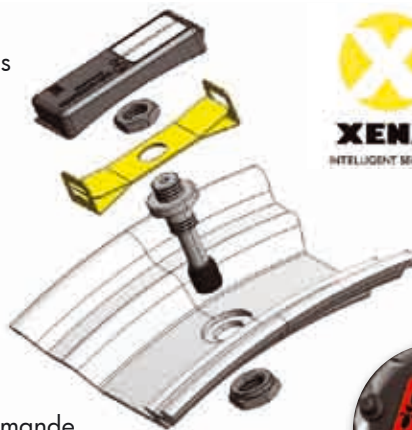

**CONTROLEUR ZADI RTS**

Contrôleur de pression et de température de pneus une fois le système monté le contrôleur enregistre la pression de référence et vous prévient de la moindre perte de pression en temps réel.

les avantages :

système sans fil facile à installer

améliorez votre tenue de route

économisez du pneu et du carburant

durée de vie des piles du contrôleur 2 ans

durée de vie des capteurs 5 ans

100% étanche

vous alerte par un flash en cas d'anomalies

fixation par collier au guidon ou adhésif

nous précisez le modèle de motos lors de la commande

réf :ZADI

prix : 180 €

**180 €**

**ALARME DIA 60I**

Détecteur d'intrusion plafonnier avec télécommande

Détecteur infrarouge jusqu'à 6 mètre avec sirène haute performance

Facile à installer, aucun fil à brancher, Détection à 360°,

Code de télécommande personnalisable

Armement et désarmement par télécommande

Indicateur de remplacement des piles

Peut être relié à la sirène externe XA301